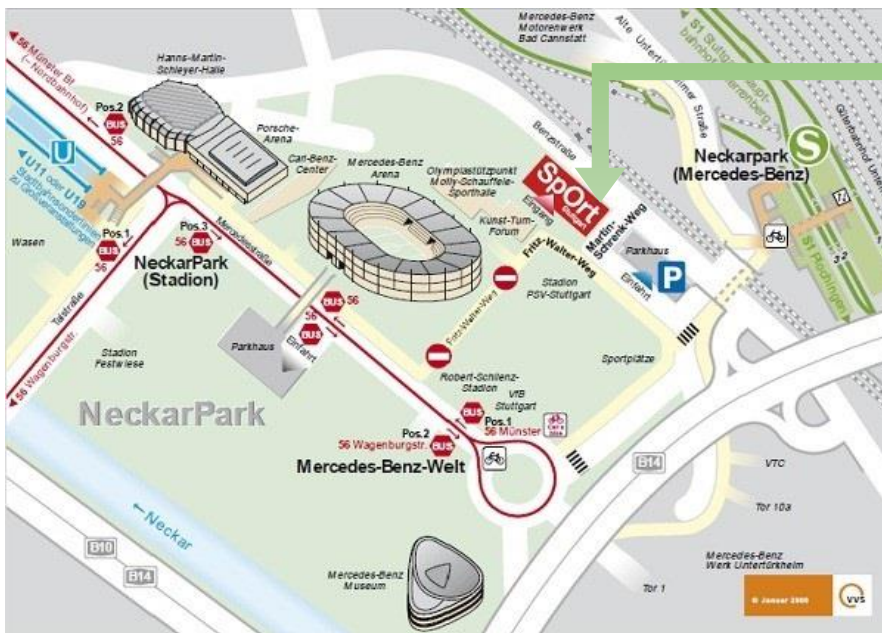

REFA BW e.V. Region Stuttgart-Ulm
im Gebäude *SpOrt Stuttgart* – Aufgang B / 5. Obergeschoß

Lage & Anfahrt

- Mit dem Auto
Richtung Stadion - Anfahrt über Benzstraße, Eingabe ins Navigationsgerät: Martin-Schrenk-Weg und **nicht** Fritz-Walter-Weg.
B10 / B14 Ausfahrt Gottlieb-Daimler-Stadion.
Kostenfreies **Parken** im Parkhaus P7 nebenan.
- Mit öffentlichen Verkehrsmitteln
Mit der S-Bahn **S1** - Haltestelle Neckarpark (Mercedes Benz),
ca. 8 Min. Fußweg zum Gebäude *SpOrt Stuttgart*